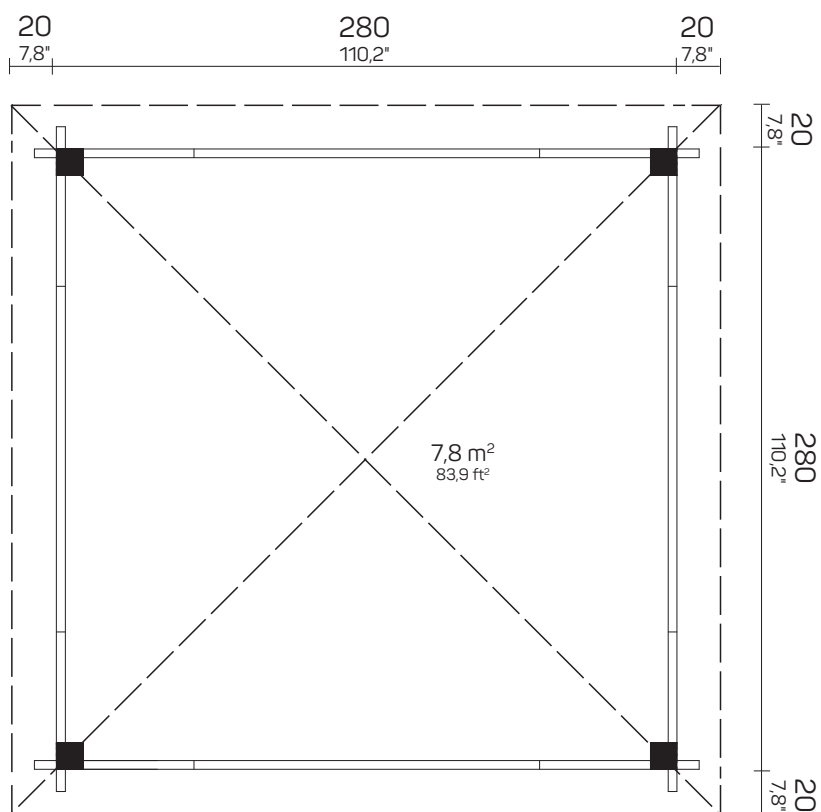

# CABRERA ISO STANDARD+

Art 122 395

# TENE

tene\_gardenhouses

Tene Kaubandus aiamajad

www.tene.ee

300×300 cm	280×280 cm	40 mm	267 cm	329 cm	7,8 m <sup>2</sup>	16,1 m <sup>2</sup>	-	22°
118,1×118,1"	110,2×110,2"	1 5/8"	105,1"	129,5"	83,9 ft <sup>2</sup>	173,2 ft <sup>2</sup>	-	22°
20 cm	18 mm	325×108×29 cm						300 kg
7,8"	0,7"	127,9"×11,4"×11,8"						661 lb